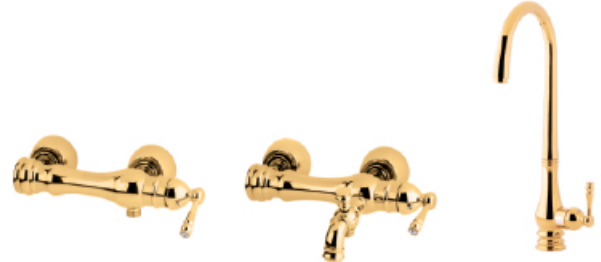

toilet
7725

Bath
7724

Sink
7723