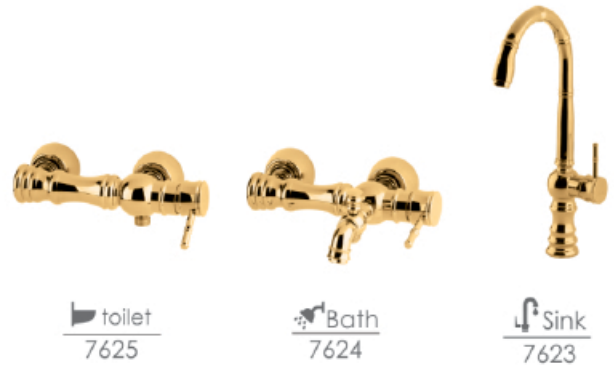

FBasin
7626

FBasin
7621

Flong Basin
7627

Flong Basin
7622

toilet
7625

Bath
7624

Sink
7623